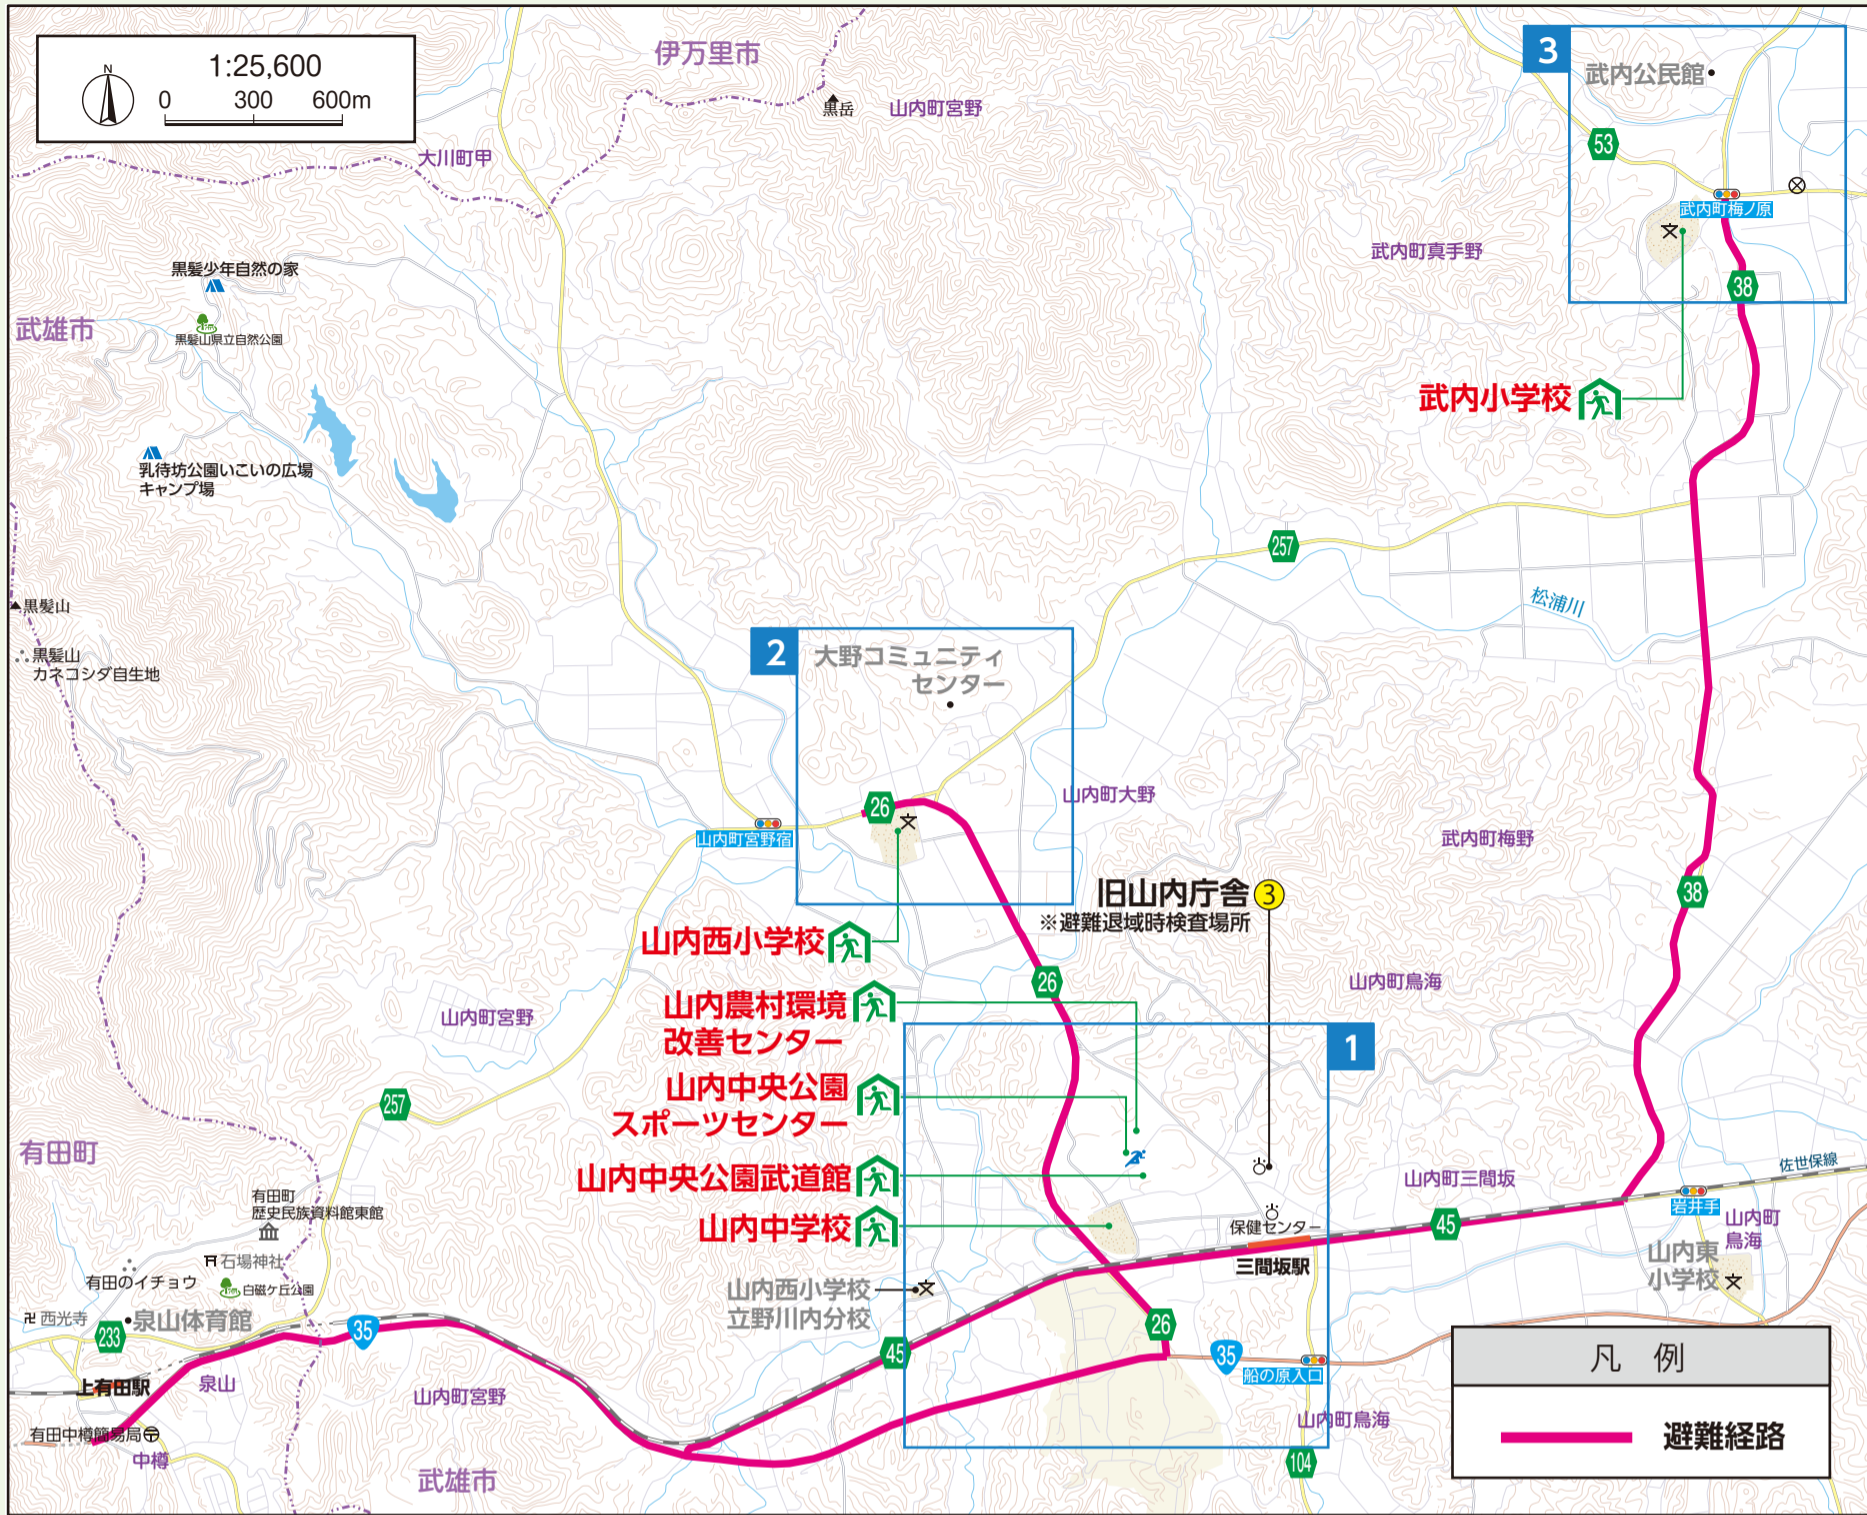

# 黒川町【避難先：武雄市】

## 行政区名

## 避難所

福浦干	田	武内小学校
大奥塩	黒	武内小学校
小浦黒	黒	武内小学校
黒	川	武内小学校
塩	野	武内小学校
小	屋	山内中央公園武道館
浦	川	山内中学校
黒	分	山内中学校
塩	塩	山内西小学校
原	原	山内中学校