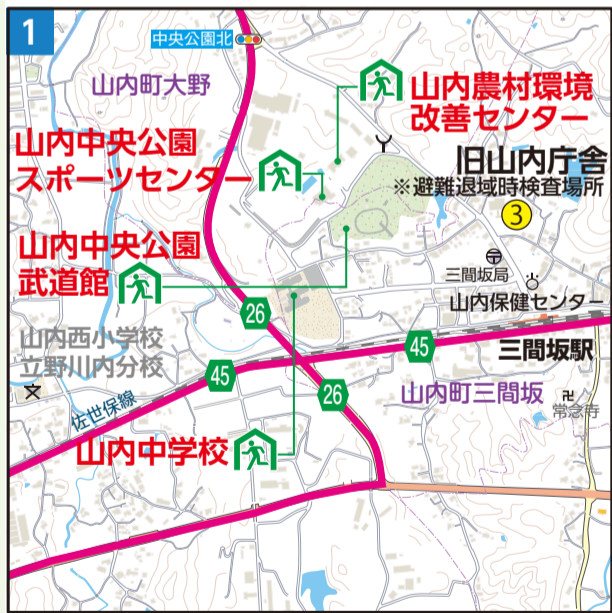

# 黒川町【避難先：武雄市】

## 行政区名

## 避難所

福浦干	田	武内小学校
大奥塩	黒	武内小学校
小浦黒	黒	武内小学校
黒	川	武内小学校
塩	野	武内小学校
小	屋	山内中央公園武道館
浦	川	山内中学校
黒	分	山内中学校
塩	塩	山内西小学校
原	原	山内中学校